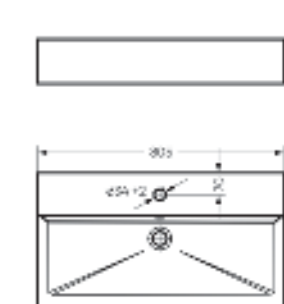

Мебельный умывальник  
**NOVEL 60**

Ш 600 Г 420 В 160 мм / Вес брутто 16.65 кг

Артикул: WB.FN/Novel/60-C/WHT.G

на тумбу

Мебельный умывальник  
**NOVEL 80**

Ш 805 Г 423 В 160 мм / Вес брутто 22.33 кг

Артикул: WB.FN/Novel/80-C/WHT.G