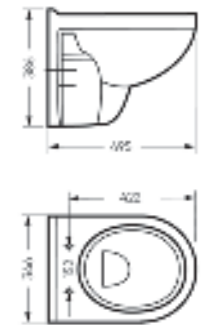

**Унитаз подвесной
BEST**

Ш 346 Г 495 В 386 мм / Вес брутто 16.97 кг

Межосевое расстояние для монтажа на систему инсталляции – 230 мм