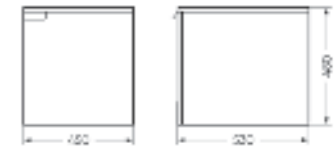

Подходит для умывальников:
Art Cut | Art Slim | Best Slim | Novel Slim 40 | Love Is