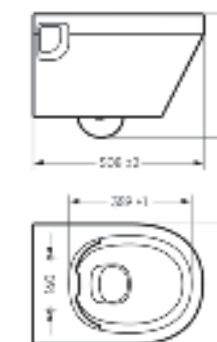

### Унитаз подвесной NOVEL RIMLESS SLIM

Ш 360 Г 508 В 374 мм / Вес брутто 22.57 кг

 Межосевое расстояние для монтажа на систему инсталляции – 180 мм

Артикул: WC.WH/Novel/SlimDM.Rim/WHT.G

NEW PRODUCT