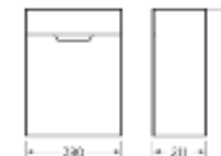

**Тумба для умывальника напольная  
FEST 40**

Ш 380 Г 211 В 820 мм / Вес нетто: 13 кг  
Артикул: FSTSLCW400110F1

Подходит для умывальников:  
Fest 40

**Тумба для умывальника подвесная  
FEST 40**

Ш 380 Г 211 В 500 мм / Вес нетто: 10 кг  
Артикул: FSTSLCW400110W1