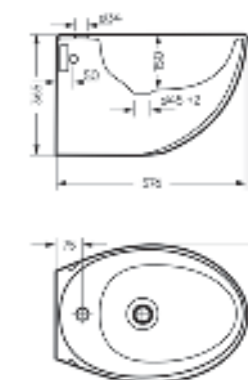

Подвесной унитаз Ringo

Биде Ringo

Биде  
**RINGO**

Ш 409 Г 576 В 365 мм / Вес брутто 20.62 кг

 Межосевое расстояние для монтажа на систему инсталляции – 230 мм

Артикул: BD.WH/Ringo/C/WHT.G

Коллекция