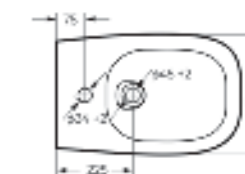

тонкое сиденье

Размеры можно посмотреть  
на сайте [sanitaluxe.ru](http://sanitaluxe.ru)

Биде  
**INFINITY**

Ш 368 Г 555 В 431 мм / Вес брутто 30,93 кг

Артикул: BD.FS/Infinity/C/WHT.G

Биде Infinity | Унитаз-компакт Infinity Rimless | Накладной умывальник Infinity Slim | Тумба подвесная Infinity 100-20 бетон  
Керамогранит keranova.ru