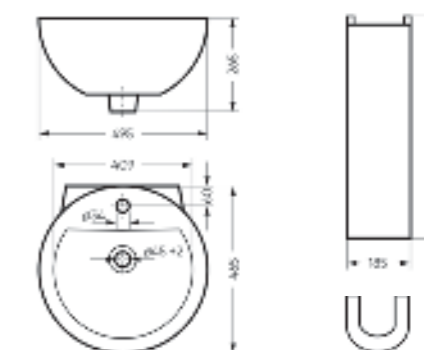

**Унитаз-компакт
ART**

Ш 370 Г 635 В 770 мм / Вес брутто 36.44 кг

Артикул: WC.CC/Art/2-DM/WHT.G

**Напольное биде
ART**

Ш 360 Г 600 В 398 мм / Вес брутто 20.77 кг

Артикул: BD.FS/Art/C/WHT.G

**Пьедестальный умывальник
ART**

Умывальник Ш 495 Г 465 В 265 мм / Вес брутто 15.13 кг
Пьедестал Ш 185 Г 180 В 655 мм / Вес брутто 11.73 кг

Артикул на умывальник: WB.PD/Art/50-C/WHT.G
Артикул на пьедестал: PD.FS/Art/N/WHT.G