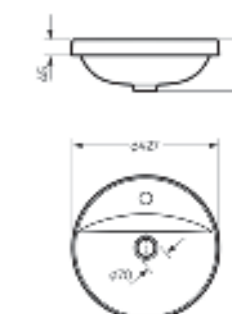

Накладной умывальник
ART SLIM

Ш 400 Г 400 В 147 мм / Вес брутто 8.23 кг

Артикул: WB.CT/Art/40-N.Slim/WHT.G

на столешницу
на тумбу
для накладных
умывальников

Накладной умывальник
ART CUT

Ш 400 Г 400 В 159 мм / Вес брутто 7.43 кг

Артикул: WB.CT/Art/40-N.Cut/WHT.G

на столешницу
на тумбу
для накладных
умывальников

Врезной умывальник
ART INSIDE

Ш 427 Г 427 В 150 мм / Вес брутто 6.88 кг

Артикул: WB.IN/Art/43-C/WHT.G

врезной