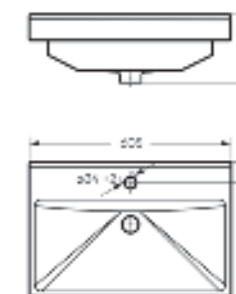

Мебельный умывальник  
**FEST 40**

Ш 240 Г 400 В 102 мм / Вес брутто 5,53 кг

Артикул: WB.FN/Fest/40-C/WHT.G

на тумбу

Мебельный умывальник  
**FEST 60**

Ш 605 Г 403 В 219 мм / Вес брутто 18,87 кг

Артикул: WB.FN/Fest/60-C/WHT.G