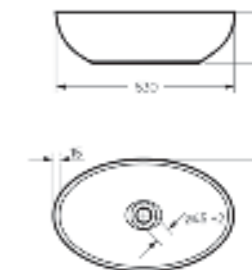

Возможные варианты цвета под заказ.  
Глянцевая глазурь.

Артикул: WB.CT/Ringo/53-N/WHT.G

на столешницу

на тумбу  
для накладных  
умывальников

Накладной умывальник  
**RINGO SLIM**

Ш 532 Г 333 В 152 мм / Вес брутто 9.73 кг