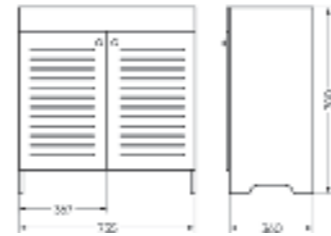

**Мебельный комплект
Инфинити 76 венге**

Зеркало Ш 760 Г 145 В 800 мм / Вес нетто: 27 кг
Артикул: ZINF76

Тумба Ш 735 Г 360 В 780 мм / Вес нетто: 25 кг
Артикул: TINF76

Подходит для умывальников:
Infinity 76