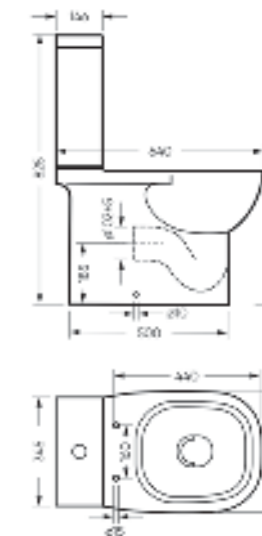

Артикул: WC.CC/Quadro/2-SlimDM/WHT.G