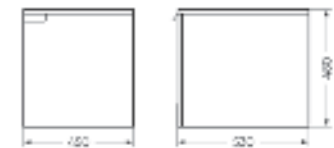

Тумба подвесная
HOME LINE 45 ОКЕАНИЯ

Ш 574 Г 530 В 480 мм / Вес нетто: 19 кг
Артикул: HMLSLCW452210W1

Подходит для умывальников:
Art Cut | Art Slim | Best Slim | Novel Slim 40 | Love Is