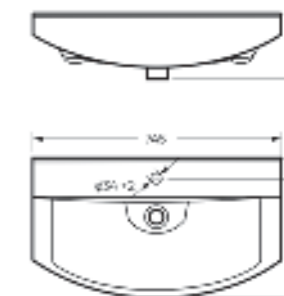

Ш 647 Г 428 В 197 мм / Вес брутто 18 кг

Артикул: WB.FN/Best/65-C/WHT.G

на тумбу

Мебельный умывальник  
**BEST 75**

Ш 745 Г 430 В 202 мм / Вес брутто 22 кг

Артикул: WB.FN/Best/75-C/WHT.G

на тумбу

Мебельный умывальник  
**BEST 85**