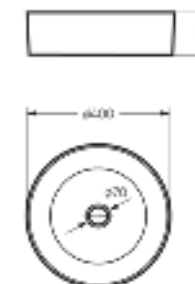

Артикул: WB.CT/Best/40-N.Slim/WHT.G

на столешницу

на тумбу
для накладных
умывальников