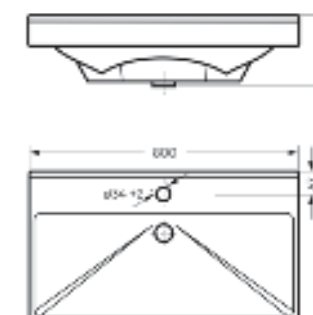

Мебельный умывальник
FEST 80

Ш 800 Г 450 В 220 мм / Вес брутто 25,75 кг

Артикул: WB.FN/Fest/80-C/WHT.G

на тумбу