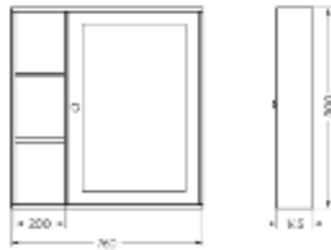

**Мебельный комплект
Инфинити 76 венге**

Зеркало Ш 760 Г 145 В 800 мм / Вес нетто: 27 кг
Артикул: ZINF76

Тумба Ш 735 Г 360 В 780 мм / Вес нетто: 25 кг
Артикул: TINF76

Подходит для умывальников:
Infinity 76