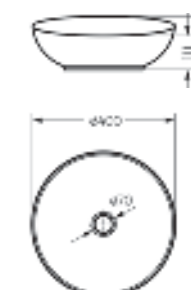

Накладной умывальник
ART CUT

Ш 400 Г 400 В 159 мм / Вес брутто 7.43 кг

Артикул: WB.CT/Art/40-N.Cut/WHT.G

на столешницу
на тумбу
для накладных
умывальников

Накладной умывальник Art Cut | Тумба подвесная Home Line 45