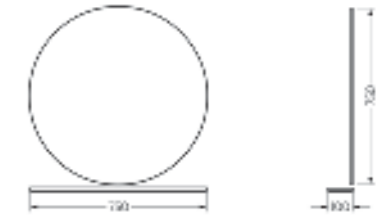

**Зеркало
75 с полкой**
**Тумба напольная под умывальник
Quadro 75 нельсон**

Зеркало Ш 750 Г 100 В 750 мм / Вес нетто: 3 кг
Артикул: QDRSLMR75208F1

Тумба Ш 740 Г 460 В 820 мм / Вес нетто: 34 кг
Артикул: QDRSLCW75202F1

Подходит для умывальников:
Quadro 75