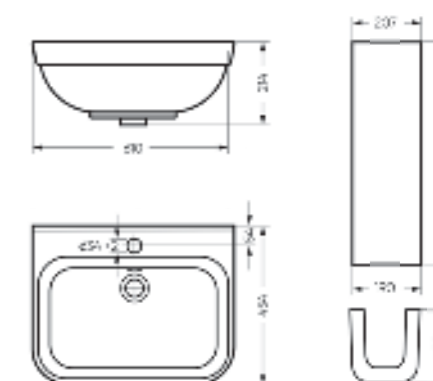

Пьедестальный умывальник
NEXT

Умывальник Ш 610 Г 454 В 214 мм / Вес брутто 17.38 кг
Пьедестал Ш 207 Г 188 В 697 мм / Вес брутто 12.48 кг

Артикул на умывальник: PD.FS/Next/N/WHT.G
Артикул на пьедестал: WB.PD/Next/60-C/WHT.G

на пьедестале