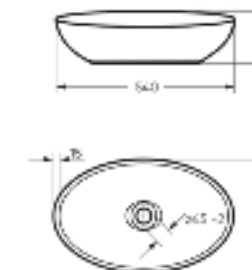

Накладной умывальник  
**RINGO CUT**

Ш 540 Г 345 В 147 мм / Вес брутто 10 кг

Возможные варианты цвета под заказ.  
Глянцевая глазурь.

Артикул: WB.CT/Ringo/54-N.Cut/WHT.G

на столешницу

на тумбу  
для накладных  
умывальников