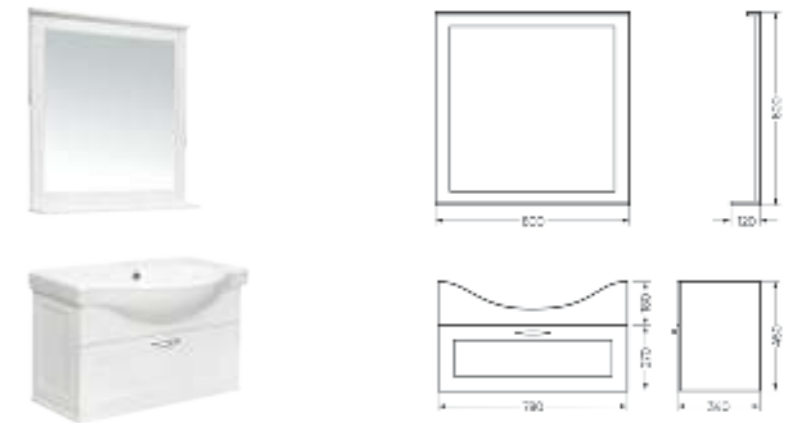

**Мебельный комплект  
CLASSIC 80**

Зеркало Ш 800 Г 120 В 800 мм / Вес нетто: 15 кг  
Артикул: CLSSLMR80018W1

Тумба Ш 780 Г 340 В 450 мм / Вес нетто: 23 кг  
Артикул: CLSSLCW80011W1

Подходит для умывальников:  
Classic 80