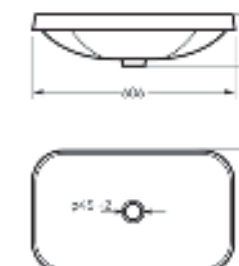

Умывальник врезной Infinity Inside

Умывальник врезной  
**INFINITY INSIDE**

Ш 606 Г 363 В 146 мм / Вес брутто 8,43 кг

Артикул: WB.IN/Infinity/60-N/WHT.G

врезной

Коллекция