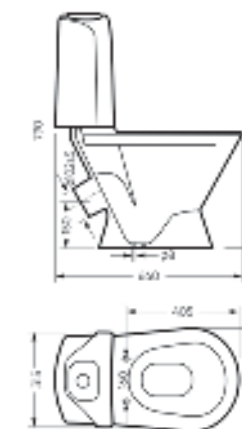

Умывальник на пьедестале
CLASSIC

Умывальник Ш 645 Г 485 В 205 мм / Вес брутто 16.1 кг
Пьедестал Ш 186 Г 168 В 690 мм / Вес брутто 9.16 кг

Артикул на умывальник: WB.PD/Classic/65-N/WHT.G
Артикул на пьедестал: PD.FS/Classic/N/WHT.G

на пьедестале