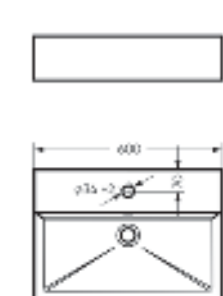

Мебельный умывальник  
**NOVEL 60**

Ш 600 Г 420 В 160 мм / Вес брутто 16.65 кг

Артикул: WB.FN/Novel/60-C/WHT.G

на тумбу

Мебельный умывальник  
**NOVEL 80**

Ш 805 Г 423 В 160 мм / Вес брутто 22.33 кг

Артикул: WB.FN/Novel/80-C/WHT.G