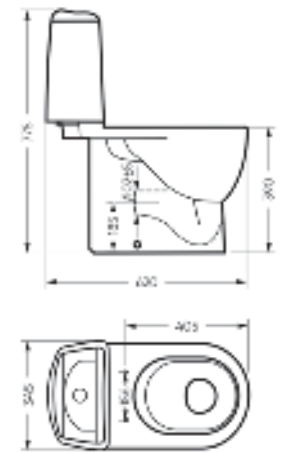

**Унитаз-компакт
BEST**

Ш 345 Г 620 В 775 мм / Вес брутто 37.10 кг

Возможные варианты цвета крышки бачка и сиденья под заказ

Артикул: WC.CC/Best/2-DM/WHT.G

**Унитаз подвесной
BEST**

Ш 346 Г 495 В 386 мм / Вес брутто 16.97 кг

Межосевое расстояние для монтажа на систему инсталляции – 230 мм

Артикул: WC.WH/Best/DM/WHT.G

**Умывальник
BEST**

Умывальник Ш 555 Г 445 В 175 мм / Вес брутто 14.81 кг
Полупьедестал Ш 195 Г 310 В 325 мм / Вес брутто 7.78 кг

Возможные варианты цвета полупьедестала под заказ

Артикул на умывальник: WB.PD/Best/55-C/WHT.G

Артикул на полупьедестал белый: PD.WH/Best/N/WHT.G