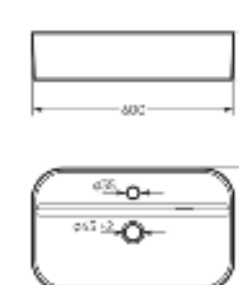

на столешницу  
на тумбу  
для накладных  
умывальников

Умывальник накладной  
**INFINITY SHELF**

Ш 600 Г 360 В 140 мм / Вес брутто 13,93 кг

Артикул: WB.CT/Infinity/60-C.Shelf/WHT.G

на столешницу

Умывальник накладной Infinity Shelf