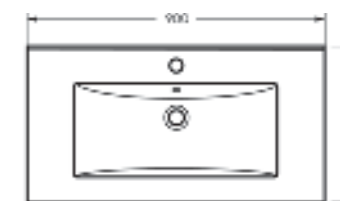

Мебельный умывальник
QUADRO 90

Ш 900 Г 475 В 189 мм / Вес брутто 19.53 кг

Артикул: WB.FN/Quadro/90-C/WHT.G

на тумбу