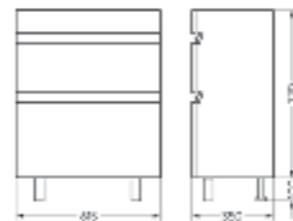

**Мебельный комплект
Фреш 65 белый/серый
Зеркало 65 белый/серый**

Зеркало Ш 650 В 700 мм / Вес нетто: 12 кг
Артикул: INFSLMR65187W1

Тумба Ш 615 Г 350 В 820 мм / Вес нетто: 30 кг
Артикул: INFSLCW65182F1

Подходит для умывальников: Infinity 65