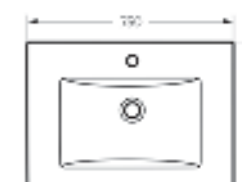

на тумбу

Мебельный умывальник  
**QUADRO 75**

Ш 750 Г 462 В 193 мм / Вес брутто 22.47 кг

Артикул: WB.FN/Quadro/75-C/WHT.G

на тумбу

Мебельный умывальник  
**QUADRO 90**

Ш 900 Г 475 В 189 мм / Вес брутто 19.53 кг