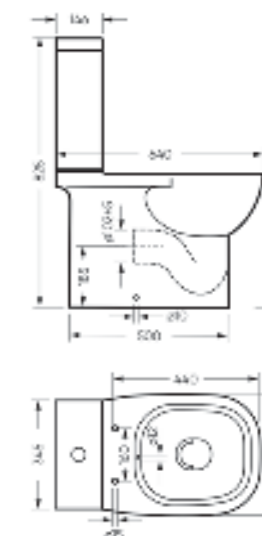

Ш 353 Г 640 В 825 мм / Вес брутто 40,8 кг

Артикул: WC.CC/Quadro/2-SlimDM/WHT.G

Унитаз-компакт с функцией биде  
**QUADRO**

Ш 353 Г 640 В 825 мм / Вес брутто 41,96 кг

Артикул: WC.CC/Quadro/2-DM.Bidet/WHT.G